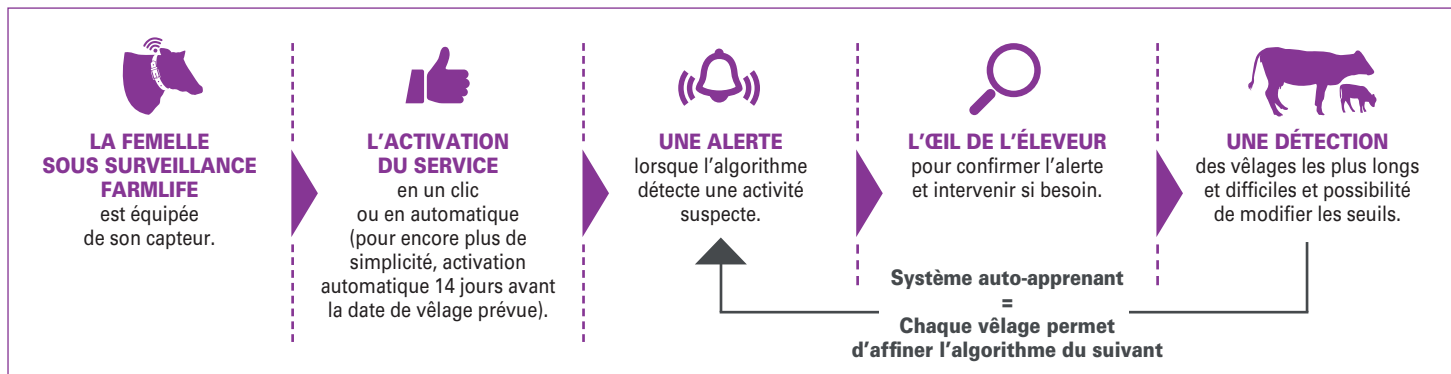

**UN SERVICE COMPLÉMENTAIRE À L'UTILISATION D'UNE CAMÉRA**

**SIMPLICITÉ**  
une alerte  
et c'est tout !

**AUTOMATISEZ LE SUIVI DES VÊLAGES**  
pas de pose ni de retrait  
de capteur

Un capteur unique

## NOUVEAU CONCEPT DE SUIVI DES VÊLAGES

Plus besoin de se soucier de positionner un capteur au bon moment. L'animal est muni d'un collier multifonctions en début de carrière et les services s'enchaînent automatiquement en fonction de son statut physiologique : monitoring des chaleurs, vêlage, troubles de santé, bien-être, nutrition... Les animaux sont surveillés en permanence, au bâtiment comme au champ.

**Grâce à l'Intelligence Artificielle, Vel'Live s'adapte à chaque élevage au fur et à mesure de son utilisation :**

- > **Accumulation des données propres aux comportements des animaux de l'élevage.**
- > **Optimisation des performances de l'élevage.**
- > **Amélioration de la précision.**

## Un indicateur automatique sans aucune contrainte

*C'est le premier indicateur de vêlage qui ne nécessite pas de capteur spécifique : une révolution dans la domaine.*

*J'apprécie le fait que le capteur puisse offrir plusieurs services.*